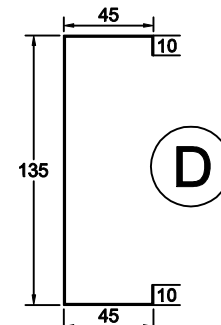

패닉자동문 프레임 절곡도(날개없음, 상부컷팅용)

커버에서 봤을 시 우열림 (내부) 정면도

기계박스

자동도어쪽 기둥바

하부레일

수동도어쪽 기둥바

(주)태양자동문

본사 : 서울 양천구 국회대로 48.