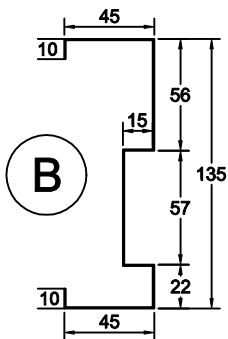

패닉자동문 프레임 절곡도(날개없음, 상부컷팅용)

커버에서 봤을 시 우열림 (내부) 정면도

기계박스

자동도어쪽 기둥바

하부레일

수동도어쪽 기둥바

(주)태양자동문

본사 : 서울 양천구 국회대로 48.