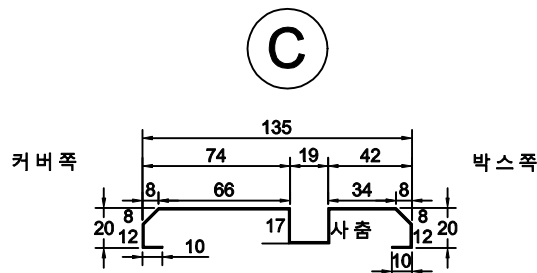

패닉자동문 프레임 절곡도(날개없음, 상부컷팅용)

커버에서 봤을 시 우열림 (내부) 정면도

기계박스

자동도어쪽 기둥바

하부레일

수동도어쪽 기둥바

(주)태양자동문

본사 : 서울 양천구 국회대로 48.