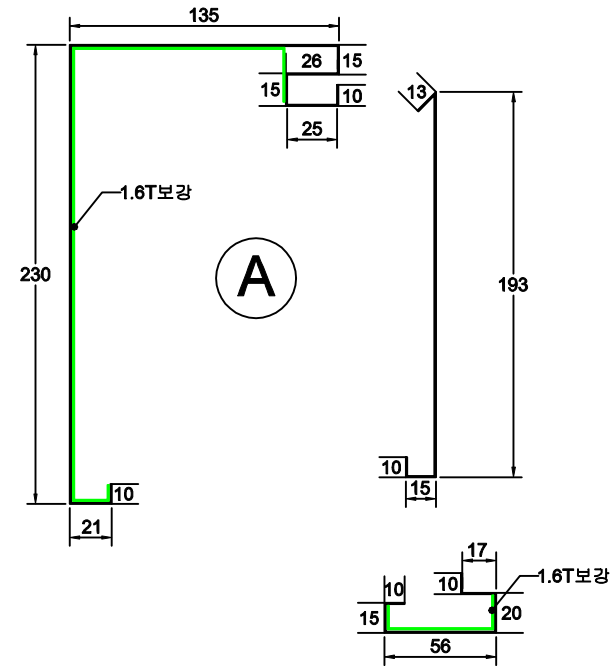

패닉자동문 프레임 절곡도(날개없음, 상부컷팅용)

커버에서 봤을 시 우열림 (내부) 정면도

기계박스

자동도어쪽 기둥바

하부레일

수동도어쪽 기둥바

(주)태양자동문

본사 : 서울 양천구 국회대로 48.