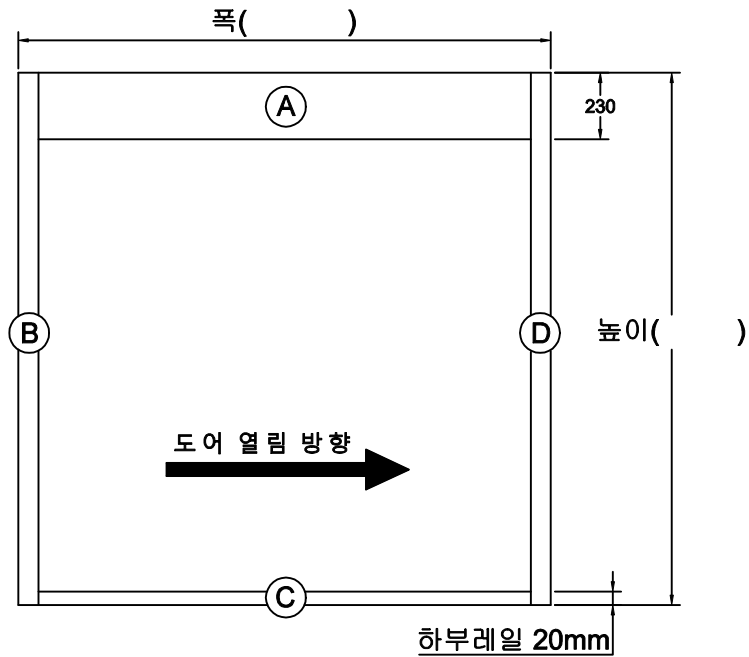

패닉자동문 프레임 절곡도(날개없음, 상부컷팅용)

커버에서 봤을 시 우열림 (내부) 정면도

기계박스

자동도어쪽 기둥바

하부레일

수동도어쪽 기둥바

(주)태양자동문

본사 : 서울 양천구 국회대로 48.